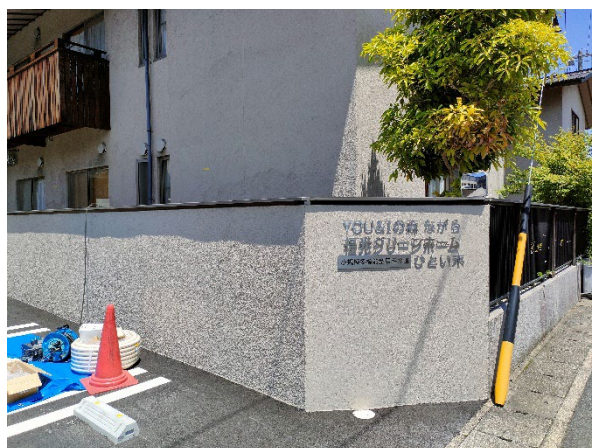

ひとい木 開設ブログ⑨

「ひとい木」「You&Iの森 ながら」の看板が完成

仮引き渡しの際には、まだ変わっていなかった、「ひとい木」の看板や表札が完成しました。梅雨の晴れ間に外観を撮影してきましたので、ご覧ください。

広い道路に面した看板。“You&Iの森 ながら”の表記も。

門の表札はまとめて福光グリーンホーム側にあります。

「ひとい木」の玄関横の表札もできました。

視線を遮っていた植木は、ひとい木メンバーで伐採(!?)

伐採した木の片づけ応援に来た法人本部のメンバー。

地域に開かれた小多機にするために、外部からの視線を遮っていた植木などをみんなで片付け、開放的な雰囲気になりました。

開設後は、このスペースで地域の方と花や野菜を協力して育てたり、BBQ や焼き芋などを企画したりして交流できる場所にしていきたいと思っています