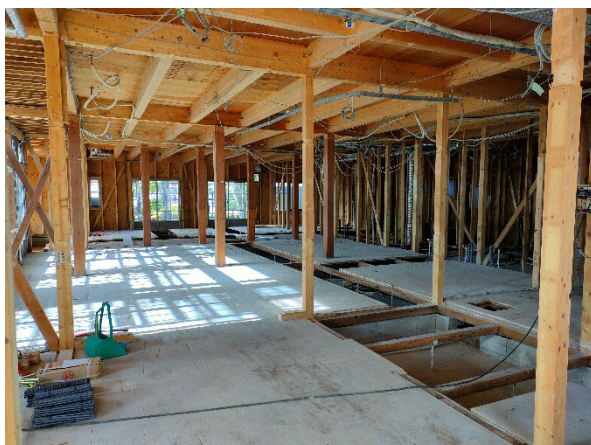

# 「ひとい木」の内部解体工事が完了します

「ひとい木」内部の解体工事が進み、完了に近づいてきました。  
先日、工事の状況を撮影してきましたのでお伝えします。

足場が組まれています。1階部分がひとい木です。

玄関から中を見たところ。表札はまだ変わっていません。

仕切りのない空間はとても広く感じます。

南側は明るい日差しが差し込みます。

床を解体したところもあります。

解体工事は12月で終わり、1月からは  
新しい仕切りを作っていく工程に入ります。

どんな空間になるのか楽しみです。  
また定期的に工事の様子をお伝えしていきます。