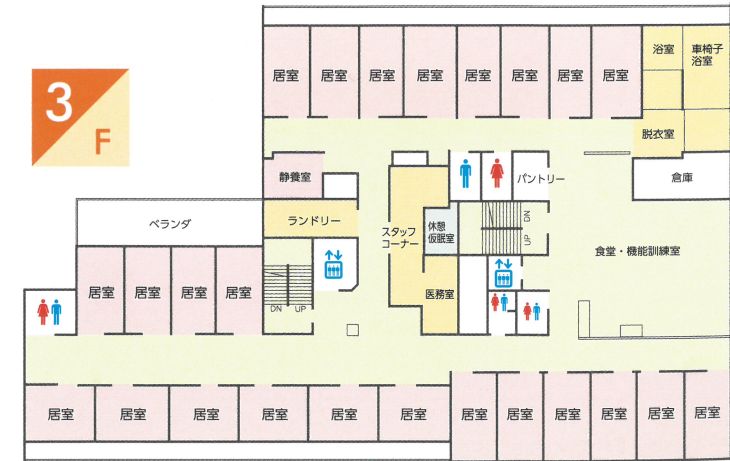

特殊浴室

特殊浴室

1階ホール

1階ホール&階段

施設の概要

経営主体 社会福祉法人 友愛会
 施設名 ショートステイ
 「長良グリーンビレッジ」
 所在地 岐阜市長良福光161-1
 敷地面積 1,475.47m²
 建築面積 3,283.2m²
 延床面積 2,559.5m²
 構造 鉄筋コンクリート造 地上4階

施設のご案内

特別養護老人ホーム
 要支援・要介護認定を受けている在宅高齢者
 定員 46人
 居室部屋 全個室