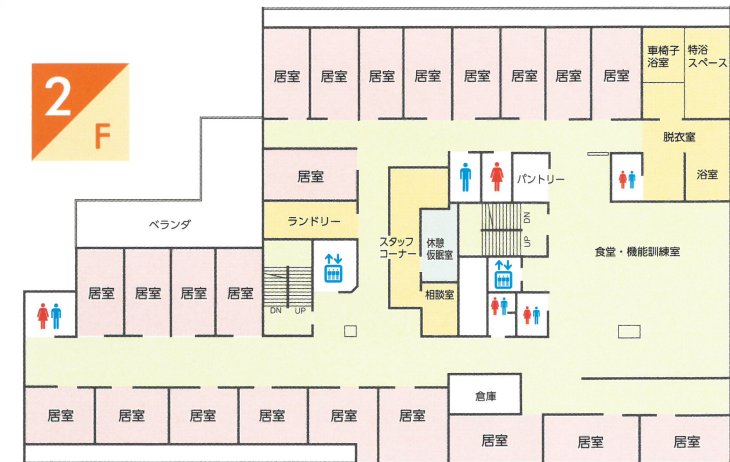

特殊浴室

特殊浴室

1階ホール

1階ホール&階段

施設の概要

経営主体 社会福祉法人 友愛会
 施設名 ショートステイ
 「長良グリーンビレッジ」
 所在地 岐阜市長良福光161-1
 敷地面積 1,475.47m²
 建築面積 3,283.2m²
 延床面積 2,559.5m²
 構造 鉄筋コンクリート造 地上4階

施設のご案内

特別養護老人ホーム
 要支援・要介護認定を受けている在宅高齢者
 定員 46人
 居室部屋 全個室